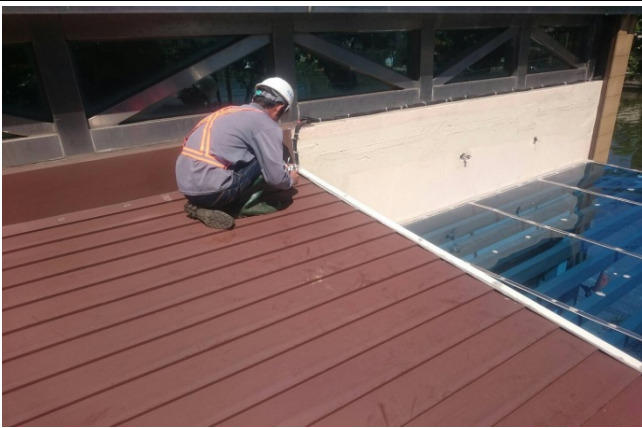

【施工前】(5幅)

鎮州抽水站

鎮東三街抽水站

鎮東一街抽水站

高公截流站

興旺截流站

【施工中】(5幅)

鎮州抽水站