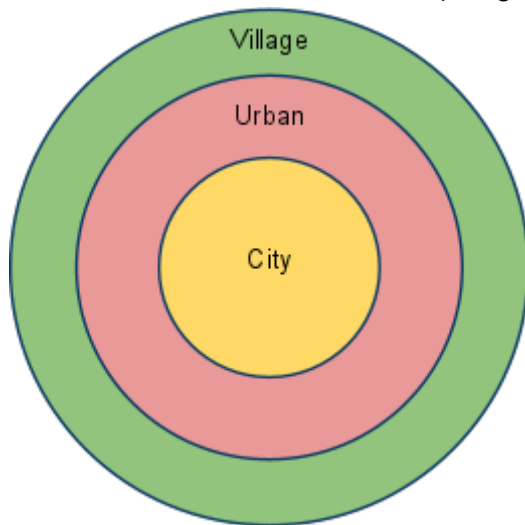

## Aug. 9

介紹HONF

用有限資源(50\*50公分腳拼)建立社區

材料: 50\*50cm腳拼、塑料板、鞋帶、三秒膠及所有自己找得到的材料

區域: 三組, 分別為最外圍的村落(village)、中心的城市(city)及介於中間的市郊(Urban)

三個區域結合成整個社區。

[http://2010.playaround.cc/show\\_image.php?id=168&scalesize=0](http://2010.playaround.cc/show_image.php?id=168&scalesize=0)